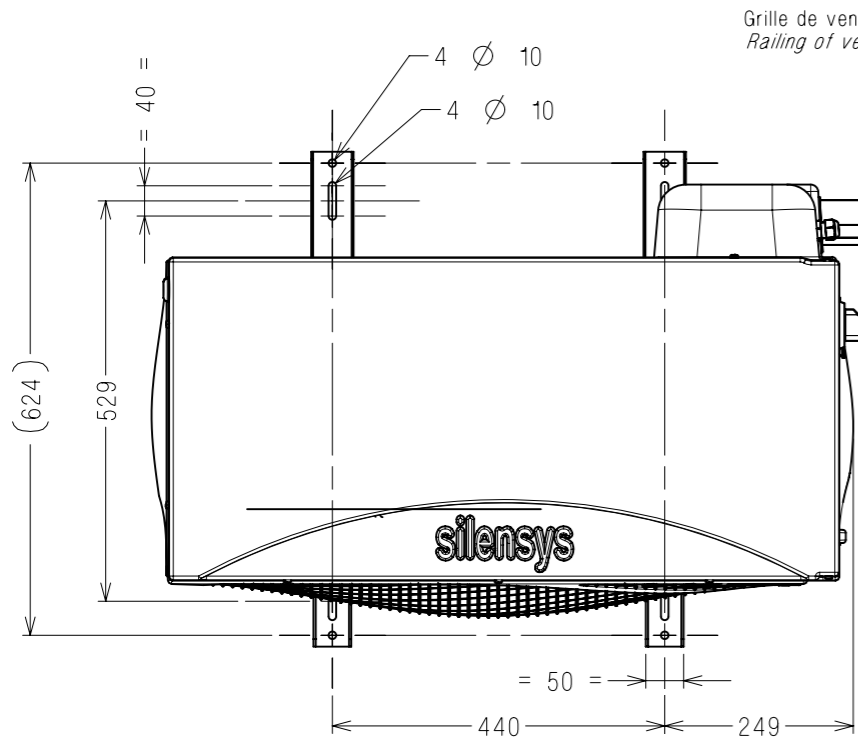

MONTAGE AU SOL
FLOOR MOUNTING

MONTAGE AU MUR
WALL MOUNTING

Pour plus de précision, se référer à la notice d'installation.
For more of precision, to refer has the note of installation.

Grille de ventilation
Railing of ventilation

Pieds de fixation au sol et au mur
Feet of fixation on the ground and on the wall

EC65870	b	-	MAJ logo + liste groupe	20/05/15	MV	SH
EC44887	a	-	Creation du plan	30/03/12	SG	YD
A.M. File no.	Ind Rev	Rep. Mark	Modifications Change content	Date Date	Visa Sign	Verif Check