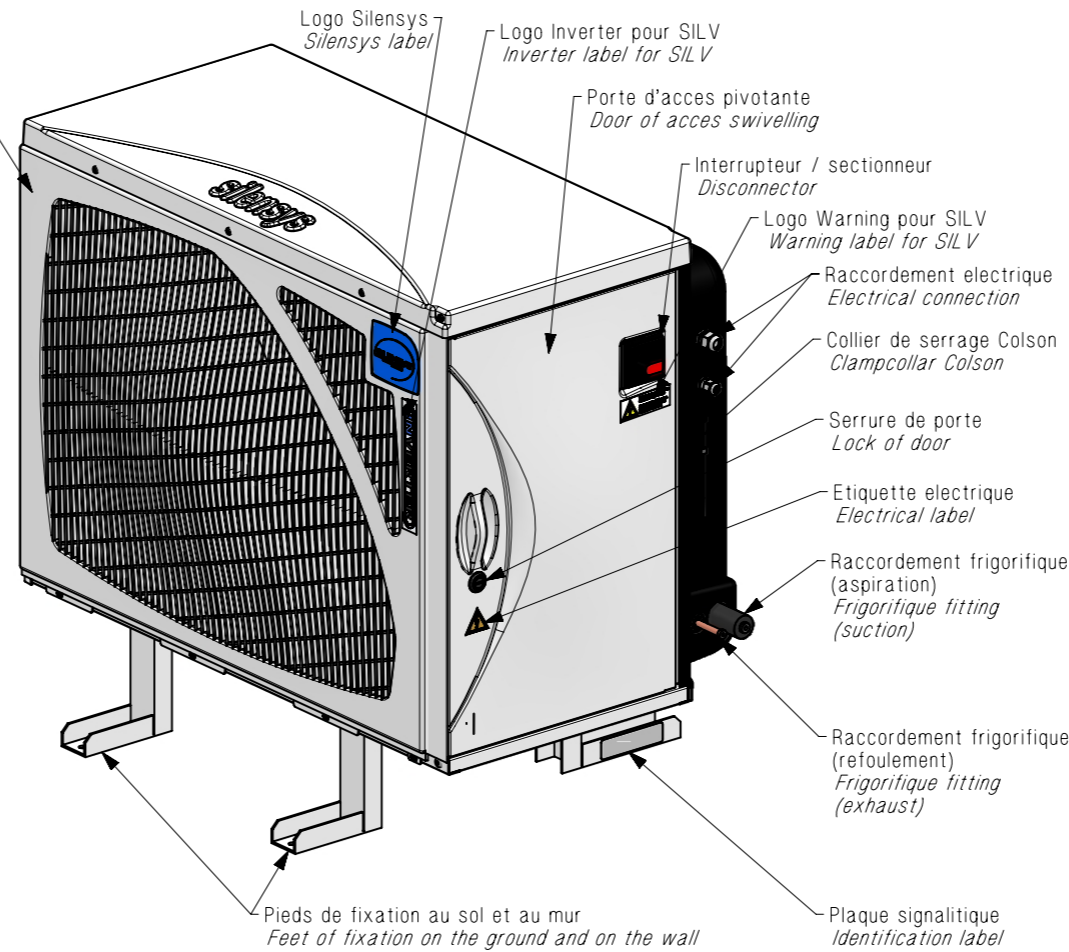

MONTAGE AU SOL
FLOOR MOUNTING

MONTAGE AU MUR
WALL MOUNTING

Pour plus de précision, se référer à la notice d'installation.
For more of precision, to refer has the note of installation.

Grille de ventilation
Railing of ventilation

Pieds de fixation au sol et au mur
Feet of fixation on the ground and on the wall

EC65870	b	-	MAJ logo + liste groupe	20/05/15	MV	SH
EC44887	a	-	Creation du plan	30/03/12	SG	YD
A.M. File no.	Ind Rev	Rep. Mark	Modifications Change content	Date Date	Visa Sign	Verif Check