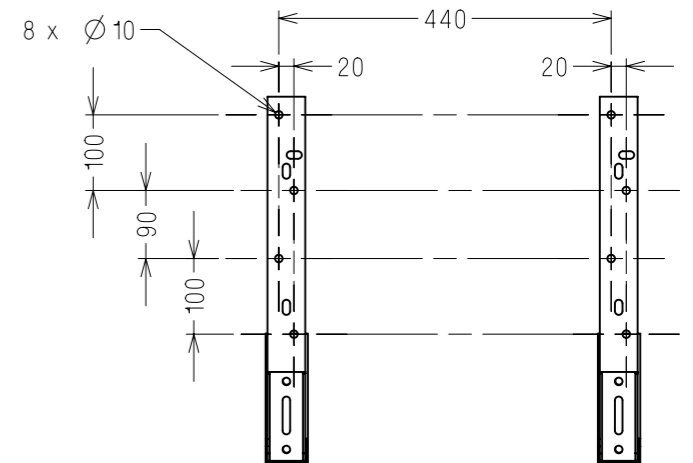

MONTAGE AU SOL
FLOOR MOUNTING

MONTAGE AU MUR
WALL MOUNTING

Pour plus de précision, se référer à la notice d'installation.
For more of precision, to refer has the note of installation.

Grille de ventilation
Railing of ventilation

Pieds de fixation au sol et au mur
Feet of fixation on the ground and on the wall

EC65870	b	-	MAJ logo + liste groupe	20/05/15	MV	SH
EC44887	a	-	Creation du plan	30/03/12	SG	YD
A.M. File no.	Ind Rev	Rep. Mark	Modifications Change content	Date Date	Visa Sign	Verif Check

MATIERE :
Material: Conforme a la specification T.P.Co. Global 08
Must comply with T.P.Co. Global Spec 08

TOLERANCES GENERALES GENERAL TOLERANCES	lineaire: straight: ± 5 angulaire: angular: ± --	
--	---	--